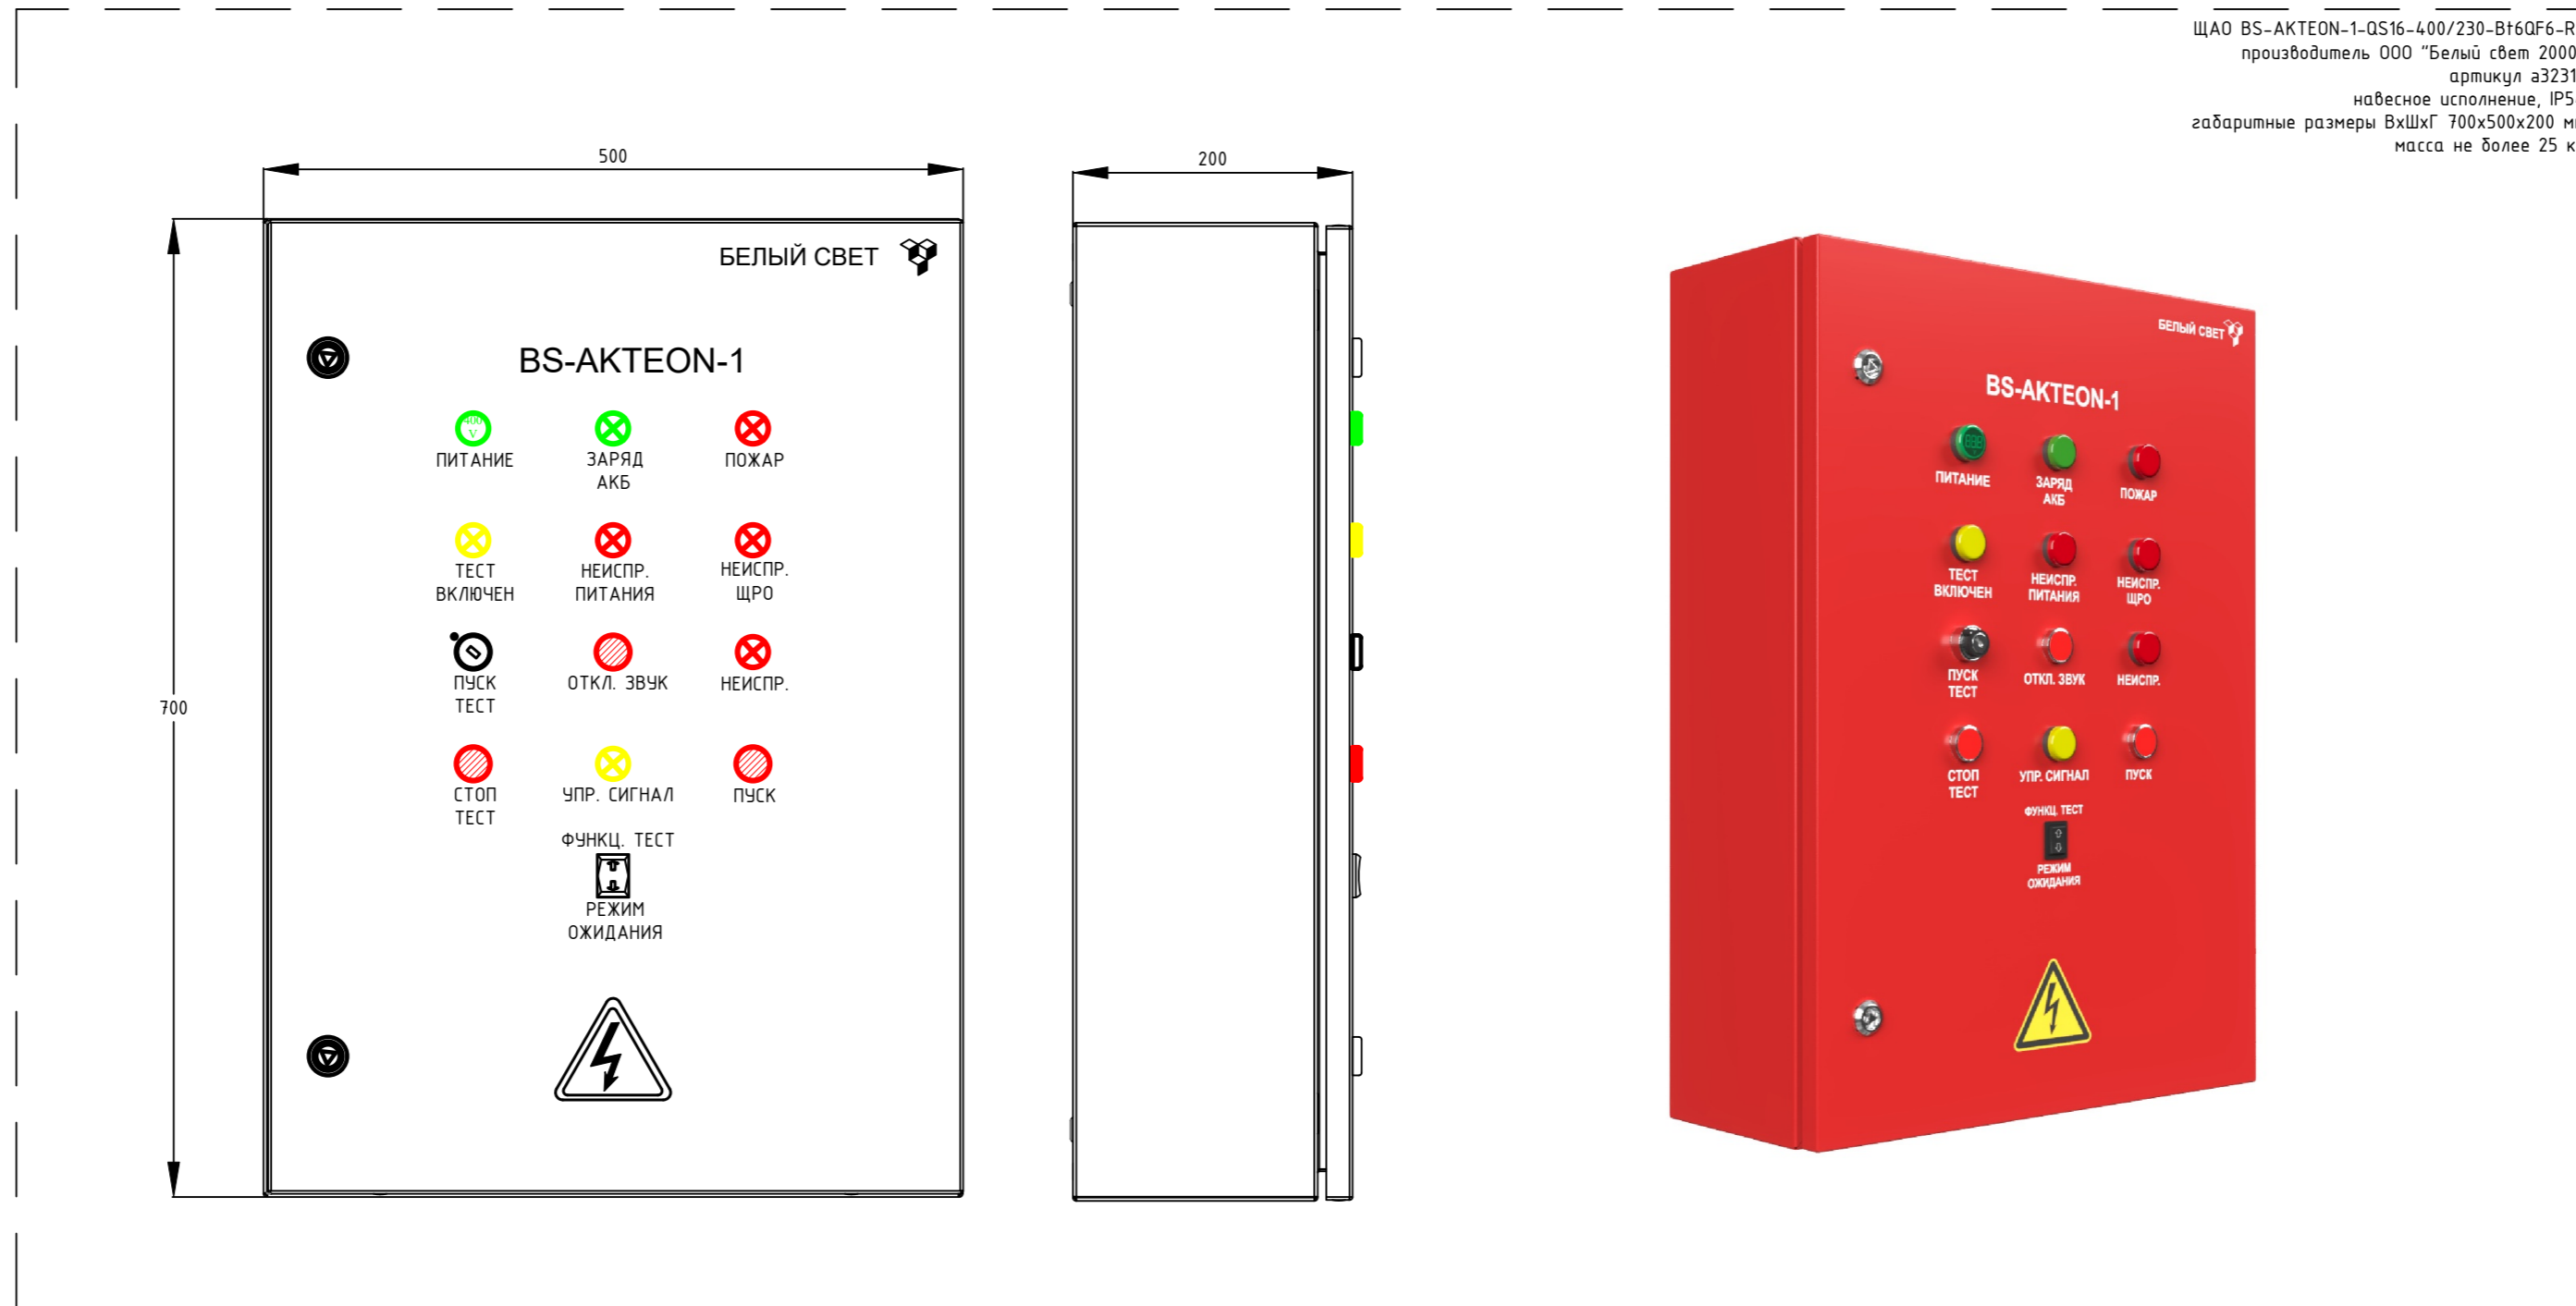

ЩАО BS-АКТЕОН-1-QS16-400/230-В16QF6-R3
Внешний вид

ЩАО BS-АКТЕОН-1-QS16-400/230-В16QF6-R3
производитель ООО "Белый свет 2000"
артикул а32318
навесное исполнение, IP54
габаритные размеры ВхШхГ 700х500х200 мм
масса не более 25 кг

Согласовано				
Инв. № подл.	Подп. и дата	Взам. инв. №		

Изм.	Кол.уч.	Лист	№ док.	Подп.	Дата					
Разработал										
Проверил										
ГИП										
Норм. контр.										
							ЩАО BS-АКТЕОН-1-QS16-400/230-В16QF6-R3 Артикул а32318 Внешний вид	Стадия	Лист	Листов