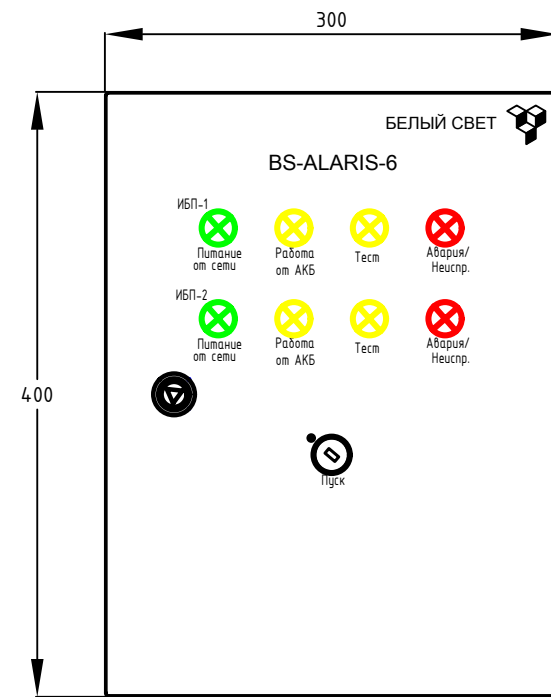

ПУАО BS-ALARIS-6-2REZERV
Внешний вид

ПУАО BS-ALARIS-6-2REZERV
производитель ООО "Белый свет 2000"
артикул а30140
навесное исполнение, IP54
габаритные размеры ВхШхГ 400х300х160 мм
масса не более 10 кг

Согласовано

Инв. № подл.	Подп. и дата	Взам. инв. №

Изм.	Кол.уч.	Лист	№ док.	Подп.	Дата	Стадия	Лист	Листов
Разработал								
Проверил								
ГИП								
Норм. контр.								

ПУАО BS-ALARIS-6-2REZERV
артикул а30140
Внешний вид

БЕЛЫЙ СВЕТ
Аварийное освещение